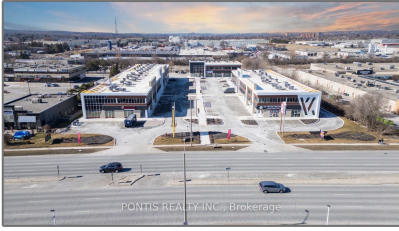

# Office

93.73 Sqft - 450 Hespeler Rd, Cambridge, Ontario  
N1R 6J7