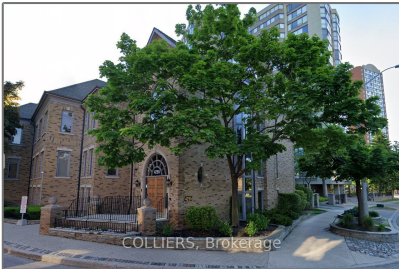

# Office

8,000 Sqft - 4255 Sherwoodtowne Blvd,  
Mississauga, Ontario L4Z 2G6